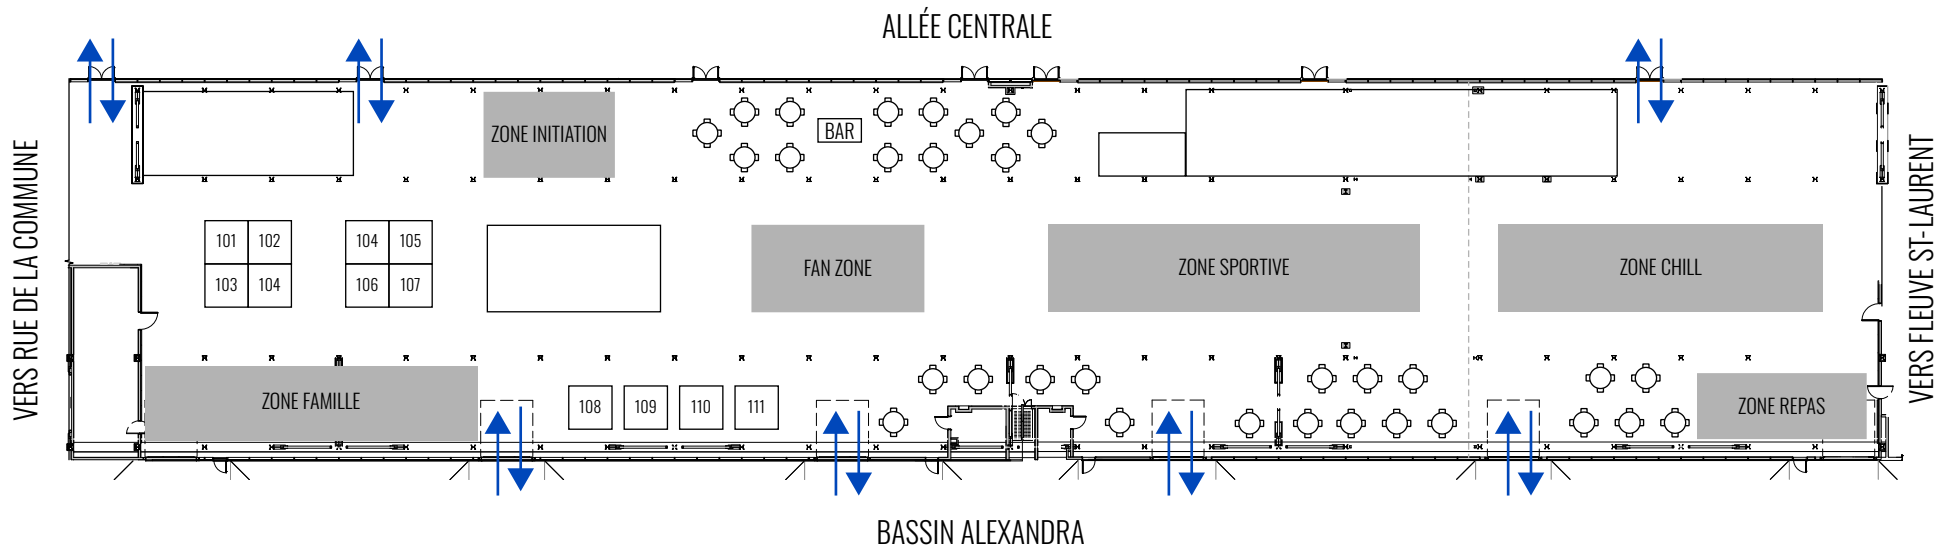

SPORT-EXPO

Vendredi 24 juin 2022, 8h30 à 20h30

Samedi 25 juin 2022, 8h30 à 19h30

Dimanche 26 juin 2022, 8h30 à 19h00

GROUPE COPLEY
**Championnats
World Triathlon**
Sprint & Relais
MONTRÉAL 2022

ESPACE

- . 10 x 10 > 1350\$
- . 10 x 20 > 2500\$
- . 10 x 30 > 3600\$
- . 10 x 40 > 4600\$
- . 20 x 20 > 4600\$
- . Autre > contactez-nous

MATÉRIEL

- . 1 table nappée et juppé
- + 2 chaises > 55\$
- . Rideau noir 8' x 10' > 100\$

CONTACT

Christian Rodrigue
expo@triathlonmontreal.com
418 271-5609

Possibilité d'être présent
à l'enregistrement des
athlètes les 23 et 24 juin